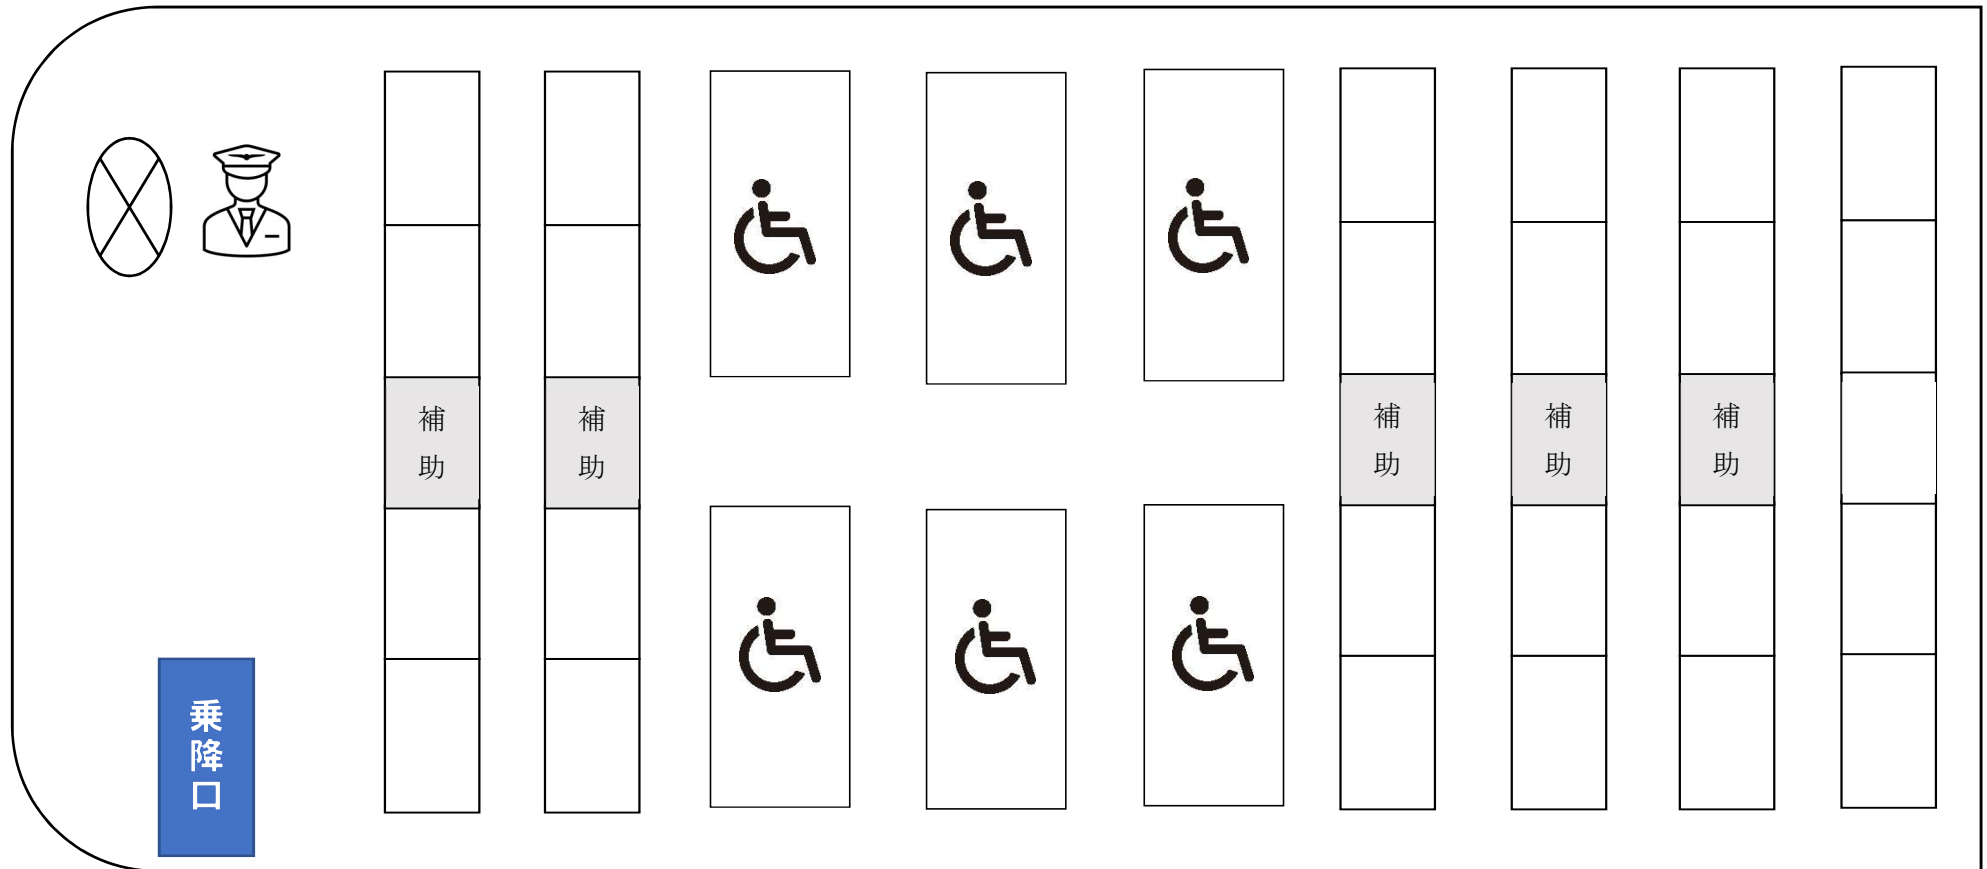

大型観光バス

定員30~44人

リフト車

正シート25~39、補助席5

車内装備品

TV DVD 冷蔵庫 給湯器 カラオケ ビンゴゲーム