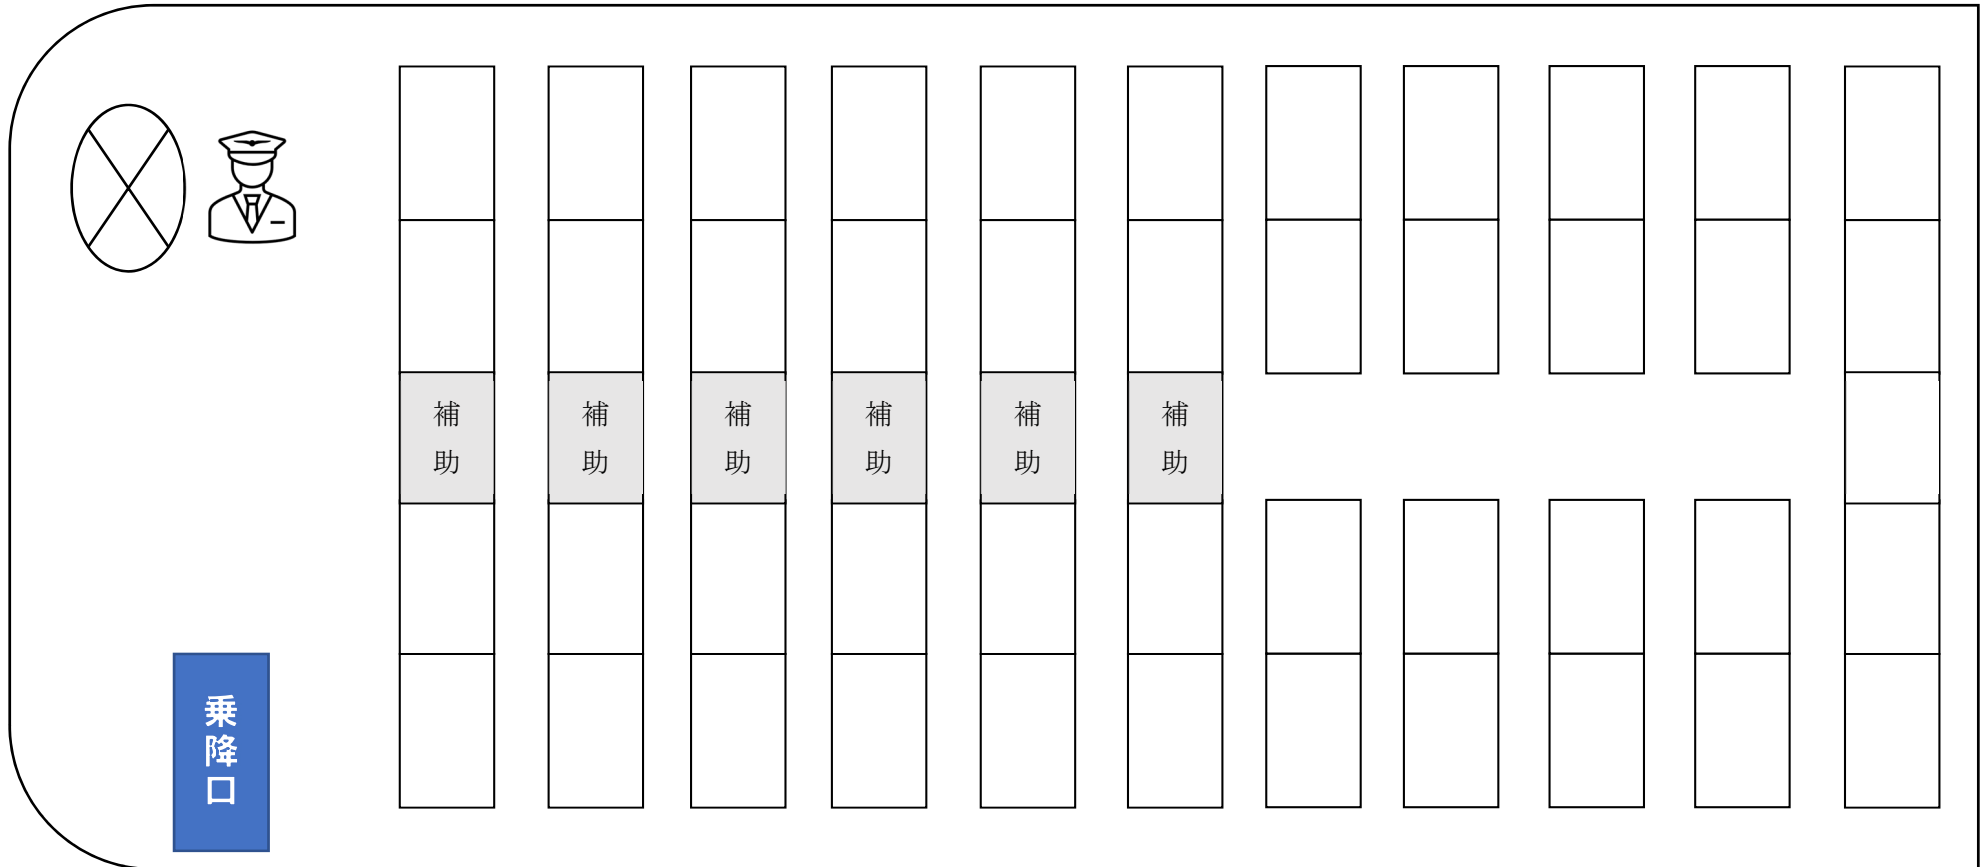

大型観光バス 定員60人

正シート49、補助席11

車内装備品

TV DVD 冷蔵庫 給湯器 カラオケ ビンゴゲーム

大型観光バス 定員56人

正シート49、補助席7

車内装備品

TV DVD 冷蔵庫 給湯器 カラオケ ビンゴゲーム

大型観光バス 定員51人

正シート45、補助席6

車内装備品

TV DVD 冷蔵庫 給湯器 カラオケ ビンゴゲーム