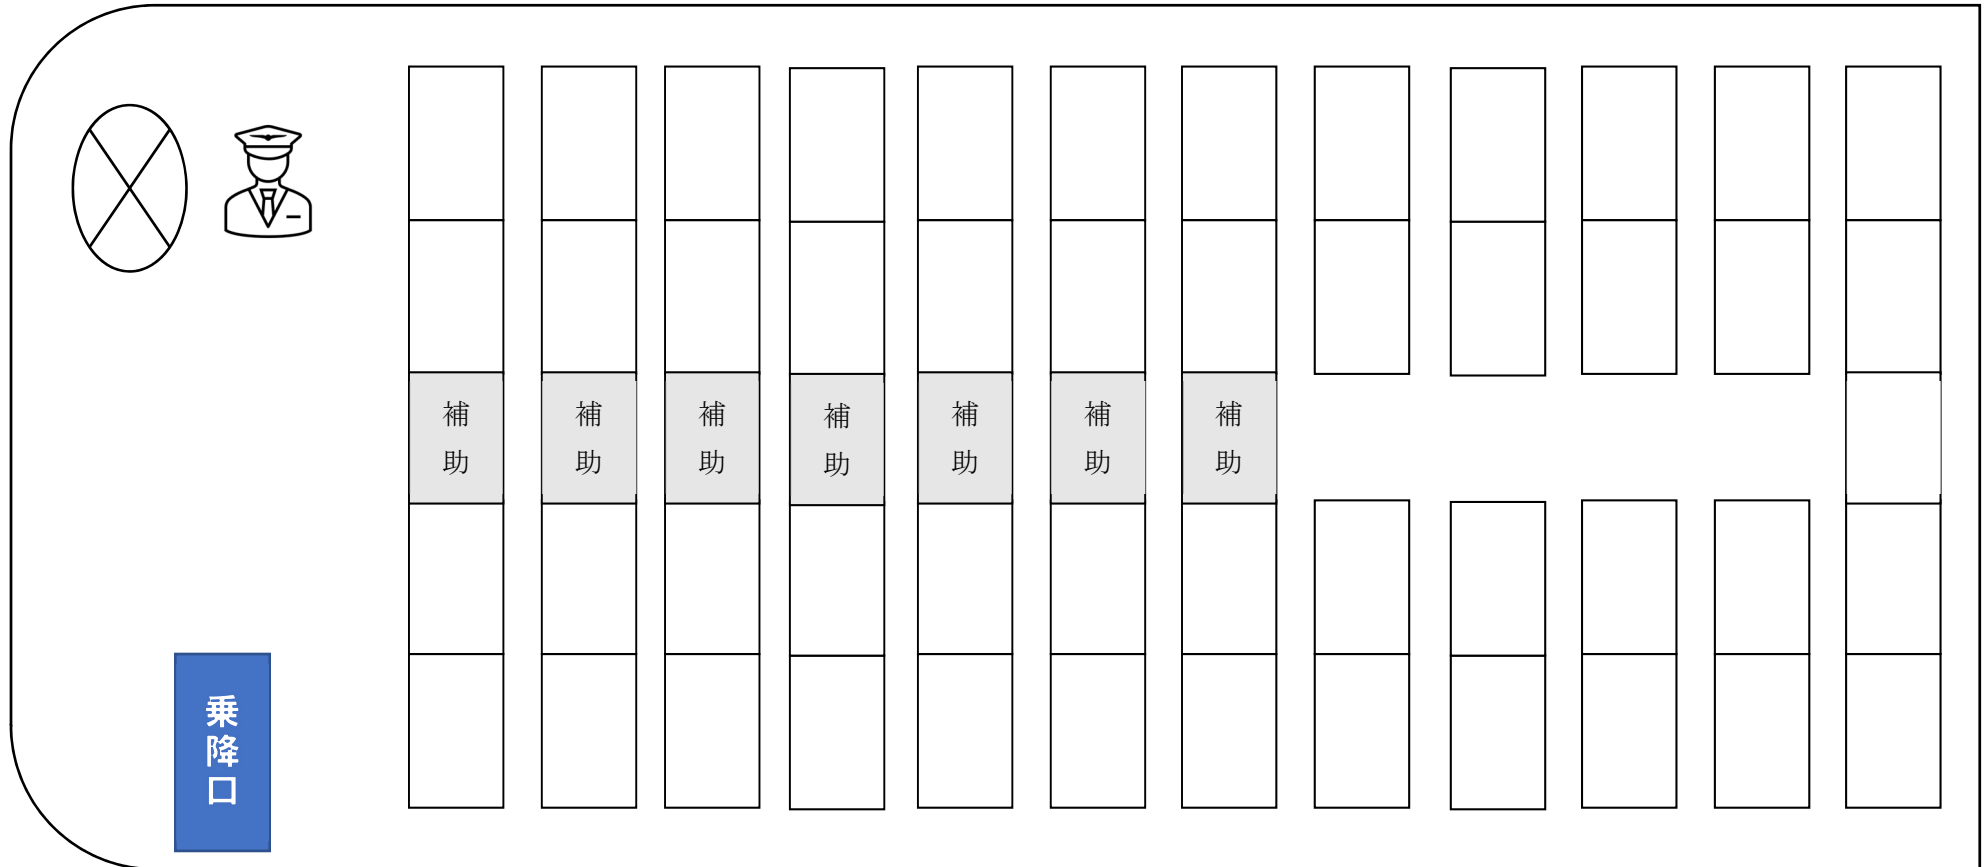

大型観光バス 定員60人

正シート49、補助席11

車内装備品

TV DVD 冷蔵庫 給湯器 カラオケ ビンゴゲーム

大型観光バス 定員56人

正シート49、補助席7

車内装備品

TV DVD 冷蔵庫 給湯器 カラオケ ビンゴゲーム

大型観光バス 定員51人

正シート45、補助席6

車内装備品

TV DVD 冷蔵庫 給湯器 カラオケ ビンゴゲーム