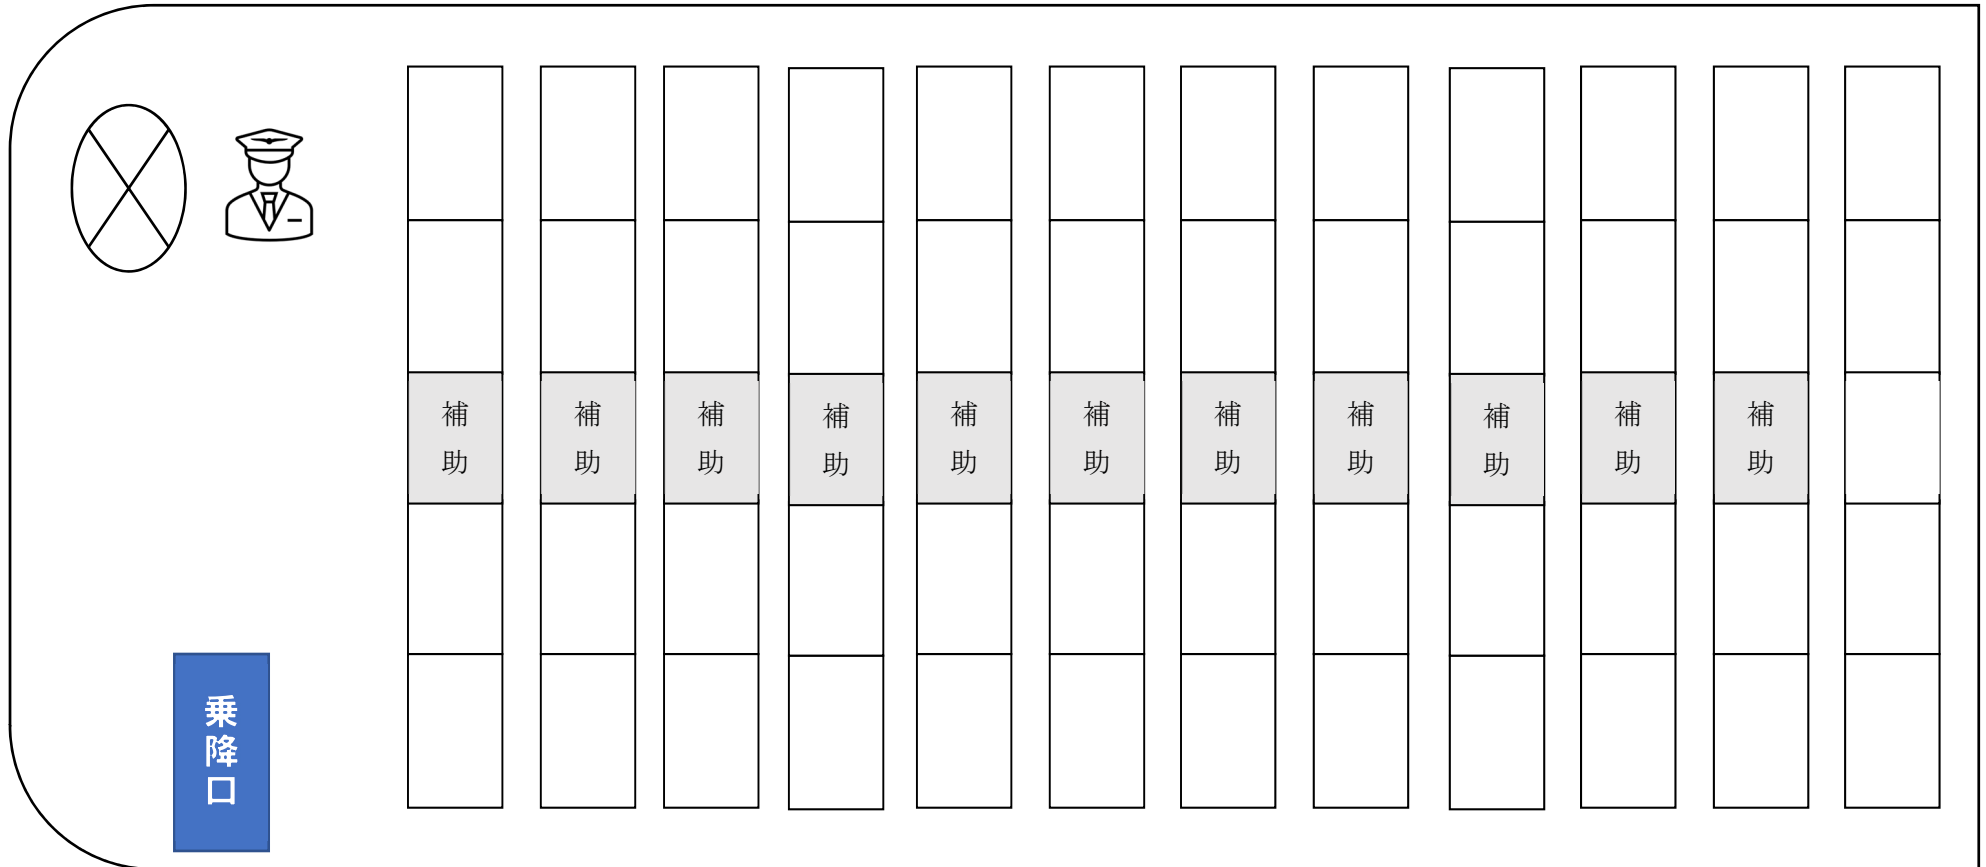

大型観光バス 定員60人

正シート49、補助席11

車内装備品

TV DVD 冷蔵庫 給湯器 カラオケ ビンゴゲーム

大型観光バス 定員56人

正シート49、補助席7

車内装備品

TV DVD 冷蔵庫 給湯器 カラオケ ビンゴゲーム

大型観光バス 定員51人

正シート45、補助席6

車内装備品

TV DVD 冷蔵庫 給湯器 カラオケ ビンゴゲーム